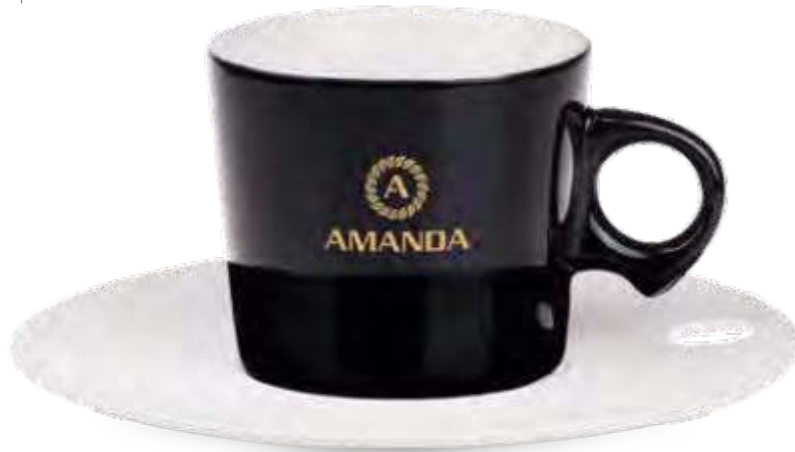

Fantasy Set

C_218

150 ml / h: 65 mm / Ø↑: 74 mm / Ø↓: 62 mm
~~spółka~~

porcelana Royal White / Royal White porcelain